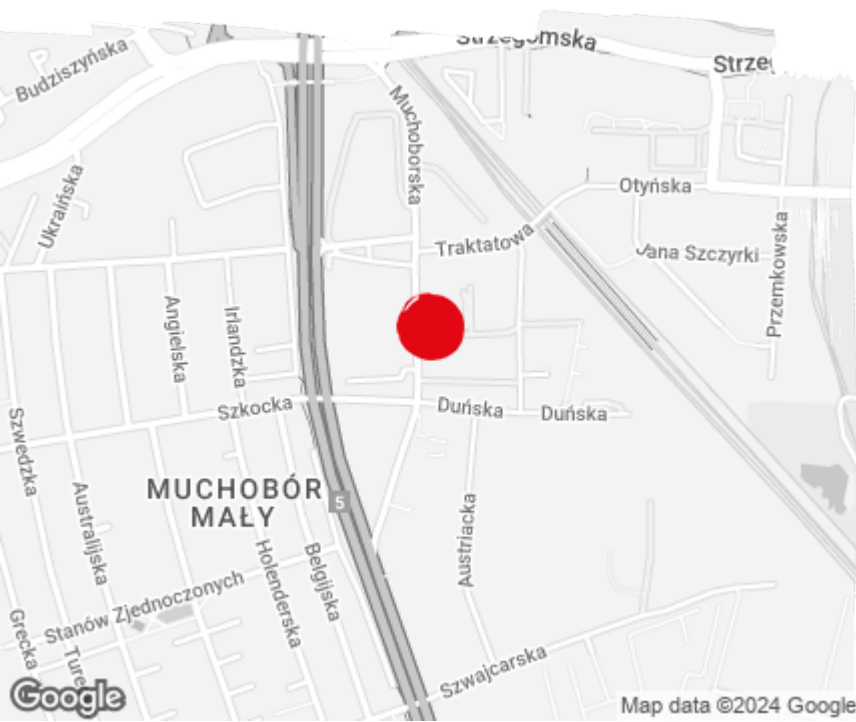

Do wynajęcia

Office to let

Wojdyła Business Park III

Wrocław, Fabryczna, ul. Muchoborska 8

Informacje o budynku | Building information

Status budynku Building status	Istniejący Existing
Rok budowy Year of construction	2010
Powierzchnia wspólna Common space	6,00 %
Współczynnik miejsc parkingowych Parking ratio	1 / 40 m²
Całkowita powierzchnia budynku Total building area	21 300 m²

Warunki komercyjne | Commercial terms

Powierzchnia biurowa* Office space*	po zalogowaniu after login
Parking Parking	po zalogowaniu after login
Koszty eksploatacyjne* Service charge*	po zalogowaniu after login
Minimalny okres najmu Minimum lease term	po zalogowaniu after login
Dostępność Availability	po zalogowaniu after login

* m²/miesiąc | per m² per month

Lokalizacja | Location

Dostępna powierzchnia | Available space

po zalogowaniu | after login

Dostępna powierzchnia biurowa
Available office space

po zalogowaniu | after login

Minimalna powierzchnia biurowa
Minimum office space